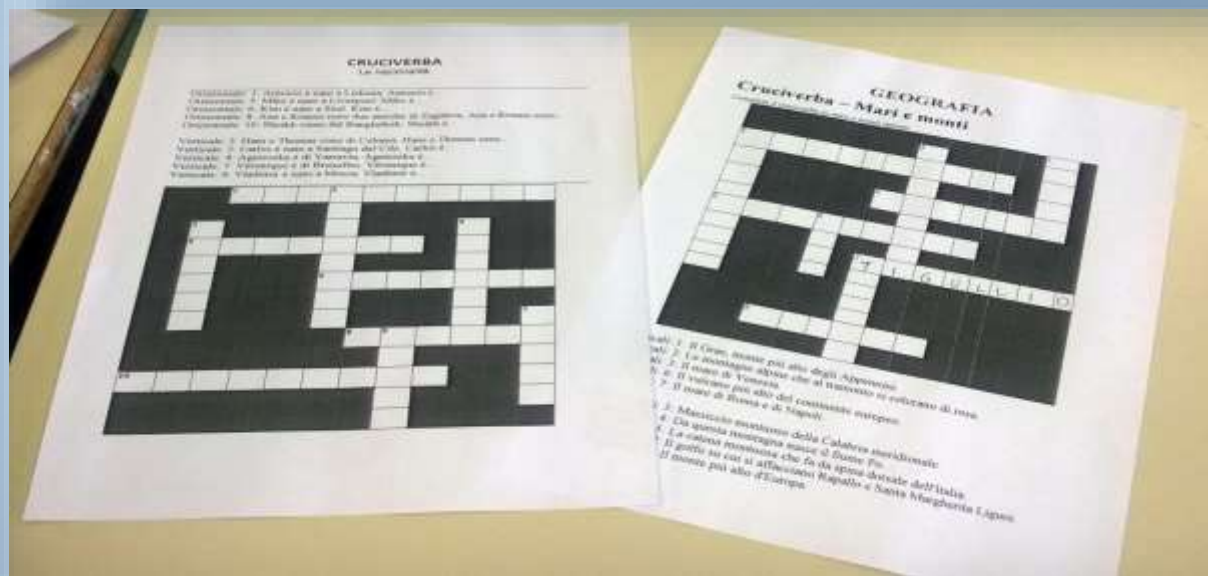

Laboratorio di Geografia